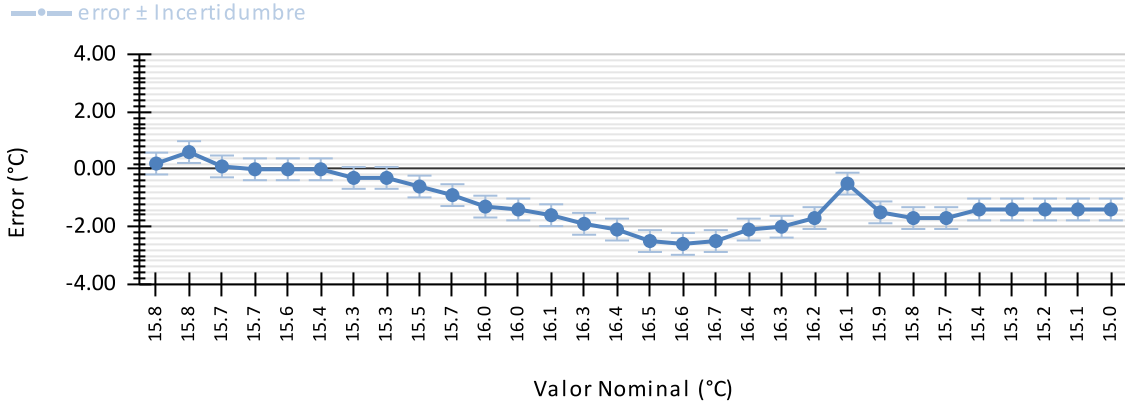

Certificado No.:

63333

Registrador de Temperatura y Humedad

Fecha de Calibración:

2025-11-15

\*\*\*\*\*

Tabla 2.0: Lecturas de la HUMEDAD RELATIVA en el área de trabajo (%HR)

Tiempo (hh:mm:ss)	Humedad Relativa Patrón (%HR)	Humedad Relativa Calibrando (%HR)	Error (%HR)
8:30:00 AM	60.4	60.8	0.40
8:31:00 AM	60.6	59.8	-0.80
8:32:00 AM	60.6	59.7	-0.90
8:33:00 AM	60.7	59.5	-1.20
8:34:00 AM	60.8	59.4	-1.40
8:35:00 AM	60.9	59.3	-1.60
8:36:00 AM	61.0	59.2	-1.80
8:37:00 AM	61.8	59.0	-2.80
8:38:00 AM	61.5	59.0	-2.50
8:39:00 AM	61.7	58.8	-2.90
8:40:00 AM	61.6	58.7	-2.90
8:41:00 AM	61.4	58.7	-2.70
8:42:00 AM	61.7	58.6	-3.10
8:43:00 AM	61.9	58.5	-3.40
8:44:00 AM	61.7	58.4	-3.30
8:45:00 AM	62.4	58.3	-4.10
8:46:00 AM	62.5	58.9	-3.60
8:47:00 AM	62.2	59.2	-3.00
8:48:00 AM	62.0	59.3	-2.70
8:49:00 AM	61.8	59.4	-2.40
8:50:00 AM	61.7	59.5	-2.20
8:51:00 AM	61.7	59.7	-2.00
8:52:00 AM	61.5	59.8	-1.70
8:53:00 AM	61.4	60.4	-1.00
8:54:00 AM	61.0	60.5	-0.50
8:55:00 AM	60.9	60.7	-0.20
8:56:00 AM	60.8	60.8	0.00
8:57:00 AM	60.5	61.2	0.70
8:58:00 AM	60.4	61.4	1.00
8:59:00 AM	60.3	61.7	1.40
<b>Promedio</b>	<b>61.31</b>	<b>59.61</b>	
<b>Desviación</b>	<b>0.627</b>	<b>0.933</b>	
<b>Max</b>	<b>62.50</b>	<b>61.40</b>	
<b>Min</b>	<b>60.30</b>	<b>58.30</b>	

### Curva de Calibración - TEMPERATURA