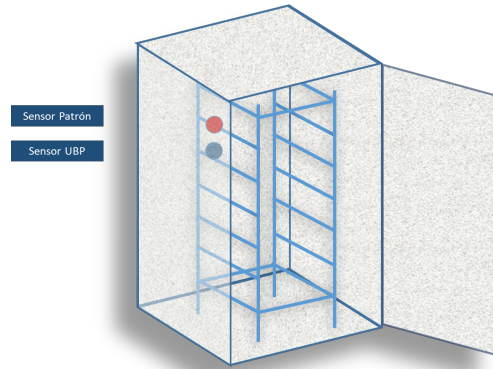

Certificado No.:

66912.1

Datalogger

Fecha de Calibración:

2026-03-06

DONGIN THERMO

UBICACION DE EQUIPOS PATRON

Tabla 1.0: Lecturas de la TEMPERATURA en el área de trabajo (°C)