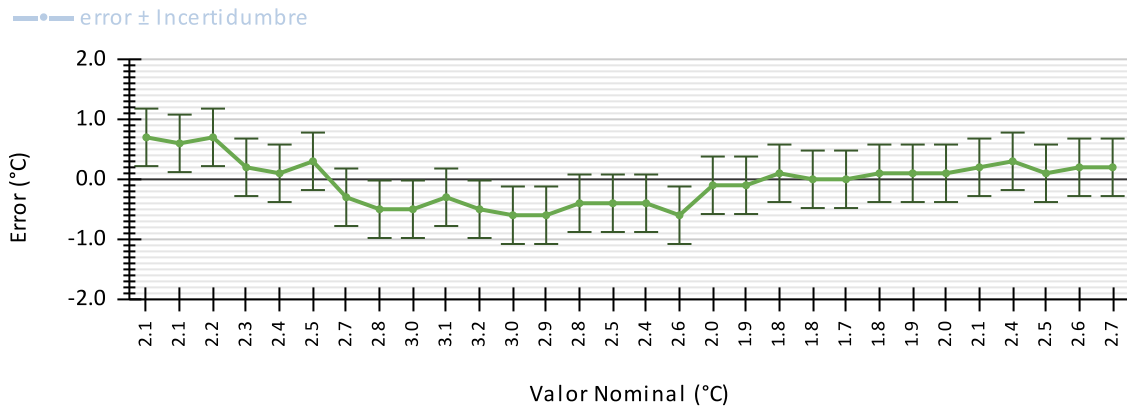

Tiempo (hh:mm:ss)	Temperatura Patrón (°C)	Temperatura Calibrando (°C)	Error (°C)
11:00:00 AM	2.1	2.8	0.7
11:01:00 AM	2.1	2.7	0.6
11:02:00 AM	2.2	2.9	0.7
11:03:00 AM	2.3	2.5	0.2
11:04:00 AM	2.4	2.5	0.1
11:05:00 AM	2.5	2.8	0.3
11:06:00 AM	2.7	2.4	-0.3
11:07:00 AM	2.8	2.3	-0.5
11:08:00 AM	3.0	2.5	-0.5
11:09:00 AM	3.1	2.8	-0.3
11:10:00 AM	3.2	2.7	-0.5
11:11:00 AM	3.0	2.4	-0.6
11:12:00 AM	2.9	2.3	-0.6
11:13:00 AM	2.8	2.4	-0.4
11:14:00 AM	2.5	2.1	-0.4
11:15:00 AM	2.4	2.0	-0.4
11:16:00 AM	2.6	2.0	-0.6
11:17:00 AM	2.0	1.9	-0.1
11:18:00 AM	1.9	1.8	-0.1
11:19:00 AM	1.8	1.9	0.1
11:20:00 AM	1.8	1.8	0.0
11:21:00 AM	1.7	1.7	0.0
11:22:00 AM	1.8	1.9	0.1
11:23:00 AM	1.9	2.0	0.1
11:24:00 AM	2.0	2.1	0.1
11:25:00 AM	2.1	2.3	0.2
11:26:00 AM	2.4	2.7	0.3
11:27:00 AM	2.5	2.6	0.1
11:28:00 AM	2.6	2.8	0.2
11:29:00 AM	2.7	2.9	0.2
Promedio	2.4	2.4	
Desviación	0.432	0.374	
Max	3.20	2.90	
Min	1.70	1.70	

Certificado No.:

66912.1

Datalogger

Fecha de Calibración:

2026-03-06

DONGIN THERMO

Curva de Calibración - TEMPERATURA 2°C

Curva de Calibración - TEMPERATURA 8°C