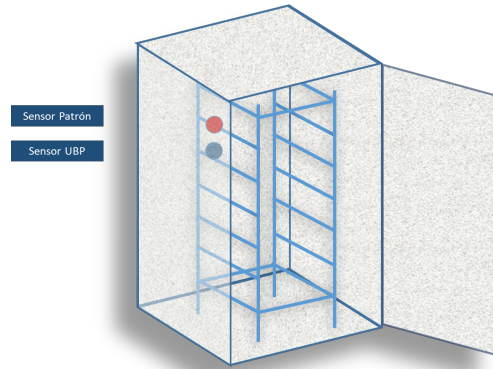

Certificado No.:

67153

Registrador de Temperatura y Humedad

Fecha de Calibración:

2026-03-14

Queclink

UBICACION DE EQUIPOS PATRON

Tabla 1.0: Lecturas de la TEMPERATURA en el área de trabajo (°C)