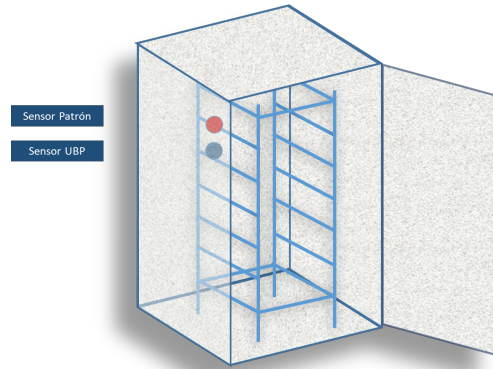

Certificado No.:

66056

Registrador de Temperatura y Humedad

Fecha de Calibración:

2026-02-10

Maxim

UBICACION DE EQUIPOS PATRON

Tabla 1.0: Lecturas de la TEMPERATURA en el área de trabajo (°C)