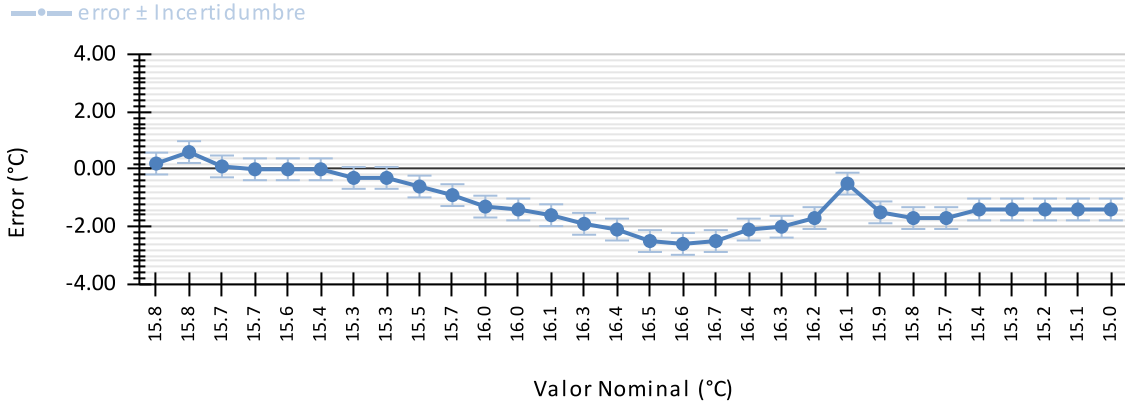

Certificado No.:

63333

Registrador de Temperatura y Humedad

Fecha de Calibración:

2025-11-15

Tabla 2.0: Lecturas de la HUMEDAD RELATIVA en el área de trabajo (%HR)

Tiempo (hh:mm:ss)	Humedad Relativa Patrón (%HR)	Humedad Relativa Calibrando (%HR)	Error (%HR)
8:30:00 AM	60.4	60.8	0.40
8:31:00 AM	60.6	59.8	-0.80
8:32:00 AM	60.6	59.7	-0.90
8:33:00 AM	60.7	59.5	-1.20
8:34:00 AM	60.8	59.4	-1.40
8:35:00 AM	60.9	59.3	-1.60
8:36:00 AM	61.0	59.2	-1.80
8:37:00 AM	61.8	59.0	-2.80
8:38:00 AM	61.5	59.0	-2.50
8:39:00 AM	61.7	58.8	-2.90
8:40:00 AM	61.6	58.7	-2.90
8:41:00 AM	61.4	58.7	-2.70
8:42:00 AM	61.7	58.6	-3.10
8:43:00 AM	61.9	58.5	-3.40
8:44:00 AM	61.7	58.4	-3.30
8:45:00 AM	62.4	58.3	-4.10
8:46:00 AM	62.5	58.9	-3.60
8:47:00 AM	62.2	59.2	-3.00
8:48:00 AM	62.0	59.3	-2.70
8:49:00 AM	61.8	59.4	-2.40
8:50:00 AM	61.7	59.5	-2.20
8:51:00 AM	61.7	59.7	-2.00
8:52:00 AM	61.5	59.8	-1.70
8:53:00 AM	61.4	60.4	-1.00
8:54:00 AM	61.0	60.5	-0.50
8:55:00 AM	60.9	60.7	-0.20
8:56:00 AM	60.8	60.8	0.00
8:57:00 AM	60.5	61.2	0.70
8:58:00 AM	60.4	61.4	1.00
8:59:00 AM	60.3	61.7	1.40
Promedio	61.31	59.61	
Desviación	0.627	0.933	
Max	62.50	61.40	
Min	60.30	58.30	

Certificado No.:

63333

Registrador de Temperatura y Humedad

Fecha de Calibración:

2025-11-15

Curva de Calibración - TEMPERATURA

Curva de Calibración - % HUMEDAD RELATIVA