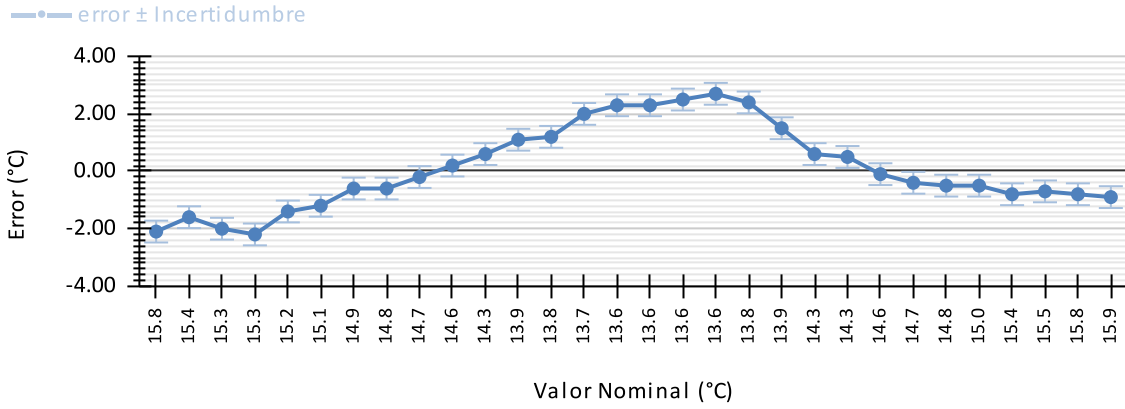

Certificado No.:

63336

Registrador de Temperatura y Humedad

Fecha de Calibración:

2025-11-15

HWA-SUNG-THERMO

Tabla 2.0: Lecturas de la HUMEDAD RELATIVA en el área de trabajo (%HR)

Tiempo (hh:mm:ss)	Humedad Relativa Patrón (%HR)	Humedad Relativa Calibrando (%HR)	Error (%HR)
11:10:00 AM	60.3	58.5	-1.80
11:11:00 AM	60.4	58.4	-2.00
11:12:00 AM	60.8	58.3	-2.50
11:13:00 AM	60.9	58.2	-2.70
11:14:00 AM	60.4	58.0	-2.40
11:15:00 AM	60.3	58.0	-2.30
11:16:00 AM	60.1	59.2	-0.90
11:17:00 AM	60.0	59.3	-0.70
11:18:00 AM	59.5	59.4	-0.10
11:19:00 AM	59.4	59.4	0.00
11:20:00 AM	59.3	59.1	-0.20
11:21:00 AM	59.2	59.0	-0.20
11:22:00 AM	59.1	58.5	-0.60
11:23:00 AM	59.3	58.4	-0.90
11:24:00 AM	59.4	58.3	-1.10
11:25:00 AM	59.5	58.2	-1.30
11:26:00 AM	58.9	58.0	-0.90
11:27:00 AM	58.7	58.0	-0.70
11:28:00 AM	58.6	57.3	-1.30
11:29:00 AM	58.9	57.4	-1.50
11:30:00 AM	59.0	57.5	-1.50
11:31:00 AM	59.0	57.3	-1.70
11:32:00 AM	59.3	57.2	-2.10
11:33:00 AM	59.4	57.0	-2.40
11:34:00 AM	59.8	57.4	-2.40
11:35:00 AM	60.3	57.8	-2.50
11:36:00 AM	60.4	57.9	-2.50
11:37:00 AM	60.6	58.3	-2.30
11:38:00 AM	60.7	58.5	-2.20
11:39:00 AM	60.9	58.9	-2.00
Promedio	59.75	58.22	
Desviación	0.708	0.686	
Max	60.90	59.40	
Min	58.60	57.00	

Certificado No.:

63336

Registrador de Temperatura y Humedad

Fecha de Calibración:

2025-11-15

HWA-SUNG-THERMO

Curva de Calibración - TEMPERATURA

Curva de Calibración - % HUMEDAD RELATIVA