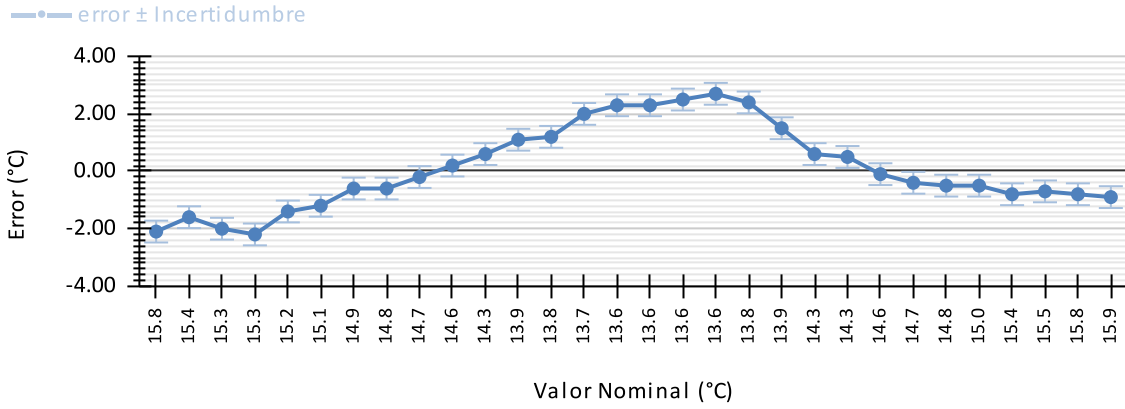

Certificado No.:

63336

Registrador de Temperatura y Humedad

Fecha de Calibración:

2025-11-15

HWA-SUNG-THERMO

Tabla 2.0: Lecturas de la HUMEDAD RELATIVA en el área de trabajo (%HR)

| Tiempo (hh:mm:ss) | Humedad Relativa Patrón (%HR) | Humedad Relativa Calibrando (%HR) | Error (%HR) |
|-------------------|-------------------------------|-----------------------------------|-------------|
| 11:10:00 AM | 60.3 | 58.5 | -1.80 |
| 11:11:00 AM | 60.4 | 58.4 | -2.00 |
| 11:12:00 AM | 60.8 | 58.3 | -2.50 |
| 11:13:00 AM | 60.9 | 58.2 | -2.70 |
| 11:14:00 AM | 60.4 | 58.0 | -2.40 |
| 11:15:00 AM | 60.3 | 58.0 | -2.30 |
| 11:16:00 AM | 60.1 | 59.2 | -0.90 |
| 11:17:00 AM | 60.0 | 59.3 | -0.70 |
| 11:18:00 AM | 59.5 | 59.4 | -0.10 |
| 11:19:00 AM | 59.4 | 59.4 | 0.00 |
| 11:20:00 AM | 59.3 | 59.1 | -0.20 |
| 11:21:00 AM | 59.2 | 59.0 | -0.20 |
| 11:22:00 AM | 59.1 | 58.5 | -0.60 |
| 11:23:00 AM | 59.3 | 58.4 | -0.90 |
| 11:24:00 AM | 59.4 | 58.3 | -1.10 |
| 11:25:00 AM | 59.5 | 58.2 | -1.30 |
| 11:26:00 AM | 58.9 | 58.0 | -0.90 |
| 11:27:00 AM | 58.7 | 58.0 | -0.70 |
| 11:28:00 AM | 58.6 | 57.3 | -1.30 |
| 11:29:00 AM | 58.9 | 57.4 | -1.50 |
| 11:30:00 AM | 59.0 | 57.5 | -1.50 |
| 11:31:00 AM | 59.0 | 57.3 | -1.70 |
| 11:32:00 AM | 59.3 | 57.2 | -2.10 |
| 11:33:00 AM | 59.4 | 57.0 | -2.40 |
| 11:34:00 AM | 59.8 | 57.4 | -2.40 |
| 11:35:00 AM | 60.3 | 57.8 | -2.50 |
| 11:36:00 AM | 60.4 | 57.9 | -2.50 |
| 11:37:00 AM | 60.6 | 58.3 | -2.30 |
| 11:38:00 AM | 60.7 | 58.5 | -2.20 |
| 11:39:00 AM | 60.9 | 58.9 | -2.00 |
| Promedio | 59.75 | 58.22 | |
| Desviación | 0.708 | 0.686 | |
| Max | 60.90 | 59.40 | |
| Min | 58.60 | 57.00 | |

Certificado No.:

63336

Registrador de Temperatura y Humedad

Fecha de Calibración:

2025-11-15

HWA-SUNG-THERMO

Curva de Calibración - TEMPERATURA

Curva de Calibración - % HUMEDAD RELATIVA