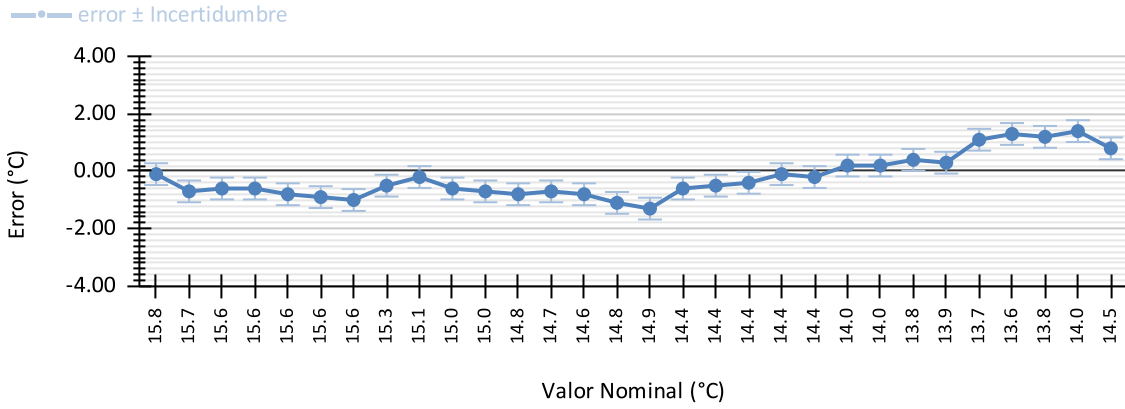

Certificado No.:

63337

Registrador de Temperatura y Humedad

Fecha de Calibración:

2025-11-15

AOSONG

Curva de Calibración - TEMPERATURA