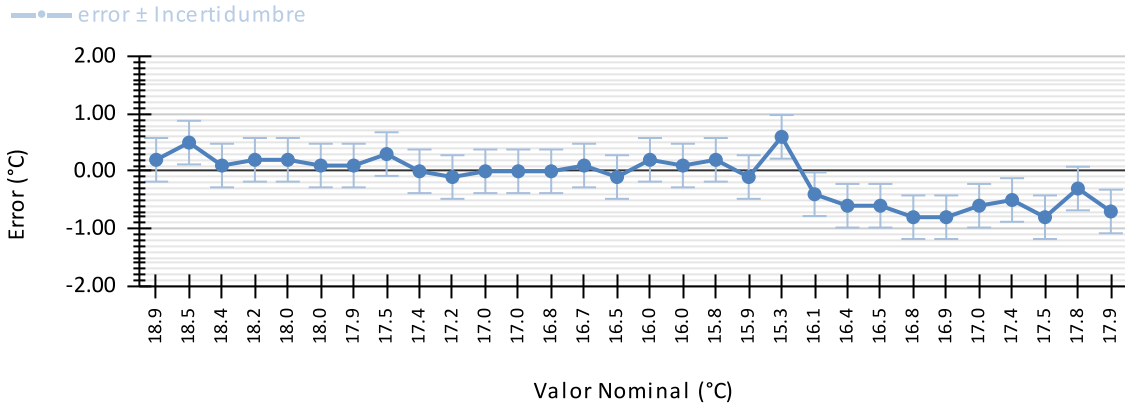

Certificado No.:

64696

Registrador de Temperatura y Humedad

Fecha de Calibración:

2026-01-06

\*\*\*\*\*

Tabla 2.0: Lecturas de la HUMEDAD RELATIVA en el área de trabajo (%HR)

Tiempo (hh:mm:ss)	Humedad Relativa Patrón (%HR)	Humedad Relativa Calibrando (%HR)	Error (%HR)
1:30:00 PM	64.8	63.8	-1.00
1:31:00 PM	64.7	63.7	-1.00
1:32:00 PM	64.5	63.5	-1.00
1:33:00 PM	64.2	63.4	-0.80
1:34:00 PM	64.1	63.1	-1.00
1:35:00 PM	64.0	63.0	-1.00
1:36:00 PM	63.8	62.8	-1.00
1:37:00 PM	63.5	62.4	-1.10
1:38:00 PM	63.4	62.7	-0.70
1:39:00 PM	63.1	62.1	-1.00
1:40:00 PM	63.0	61.9	-1.10
1:41:00 PM	62.8	61.8	-1.00
1:42:00 PM	62.9	61.5	-1.40
1:43:00 PM	62.4	61.4	-1.00
1:44:00 PM	62.1	61.2	-0.90
1:45:00 PM	62.0	61.1	-0.90
1:46:00 PM	62.0	61.0	-1.00
1:47:00 PM	61.8	61.0	-0.80
1:48:00 PM	61.7	62.4	0.70
1:49:00 PM	61.5	62.8	1.30
1:50:00 PM	61.2	62.9	1.70
1:51:00 PM	62.5	63.1	0.60
1:52:00 PM	62.8	63.4	0.60
1:53:00 PM	62.9	63.7	0.80
1:54:00 PM	62.7	63.4	0.70
1:55:00 PM	62.5	63.1	0.60
1:56:00 PM	62.4	63.2	0.80
1:57:00 PM	62.4	63.0	0.60
1:58:00 PM	62.1	62.9	0.80
1:59:00 PM	63.5	62.9	-0.60
<b>Promedio</b>	<b>62.91</b>	<b>62.61</b>	
<b>Desviación</b>	<b>0.967</b>	<b>0.867</b>	
<b>Max</b>	<b>64.80</b>	<b>63.80</b>	
<b>Min</b>	<b>61.20</b>	<b>61.00</b>	

### Curva de Calibración - TEMPERATURA