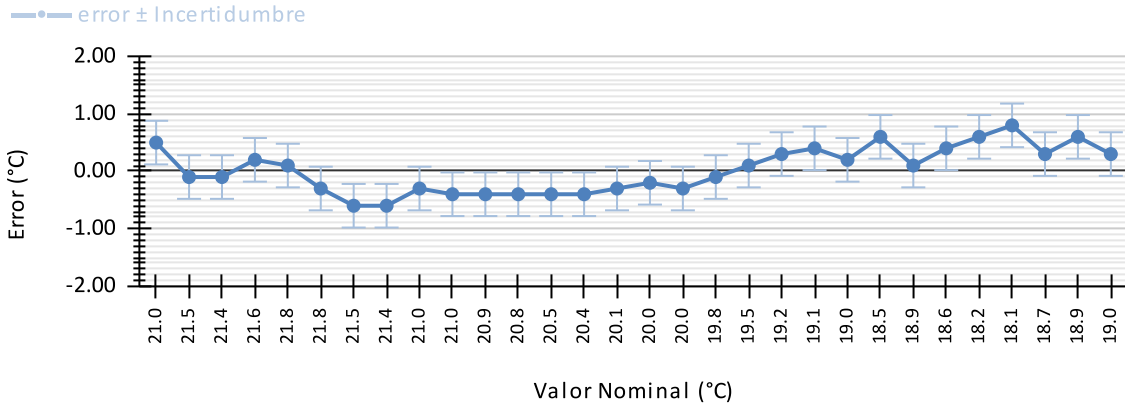

Certificado No.:

65550

Registrador de Temperatura y Humedad

Fecha de Calibración:

2026-01-07

HWA-SUNG-THERMO

Tabla 2.0: Lecturas de la HUMEDAD RELATIVA en el área de trabajo (%HR)

Tiempo (hh:mm:ss)	Humedad Relativa Patrón (%HR)	Humedad Relativa Calibrando (%HR)	Error (%HR)
2:30:00 PM	64.5	63.5	-1.00
2:31:00 PM	64.8	63.4	-1.40
2:32:00 PM	64.9	63.5	-1.40
2:33:00 PM	64.5	63.8	-0.70
2:34:00 PM	64.2	63.9	-0.30
2:35:00 PM	64.1	64.0	-0.10
2:36:00 PM	64.0	64.0	0.00
2:37:00 PM	63.8	64.1	0.30
2:38:00 PM	63.9	64.2	0.30
2:39:00 PM	63.7	64.5	0.80
2:40:00 PM	63.4	64.8	1.40
2:41:00 PM	63.8	64.9	1.10
2:42:00 PM	63.4	65.0	1.60
2:43:00 PM	63.0	65.1	2.10
2:44:00 PM	63.0	65.3	2.30
2:45:00 PM	62.9	65.8	2.90
2:46:00 PM	62.8	65.1	2.30
2:47:00 PM	62.4	65.4	3.00
2:48:00 PM	62.1	65.8	3.70
2:49:00 PM	62.4	65.2	2.80
2:50:00 PM	62.1	65.0	2.90
2:51:00 PM	62.0	65.0	3.00
2:52:00 PM	61.8	64.2	2.40
2:53:00 PM	61.4	64.0	2.60
2:54:00 PM	61.8	64.7	2.90
2:55:00 PM	62.0	64.8	2.80
2:56:00 PM	62.3	64.5	2.20
2:57:00 PM	62.8	64.0	1.20
2:58:00 PM	62.9	64.0	1.10
2:59:00 PM	63.1	63.9	0.80
<b>Promedio</b>	<b>63.13</b>	<b>64.51</b>	
<b>Desviación</b>	<b>0.979</b>	<b>0.674</b>	
<b>Max</b>	<b>64.90</b>	<b>65.80</b>	
<b>Min</b>	<b>61.40</b>	<b>63.40</b>	

### Curva de Calibración - TEMPERATURA