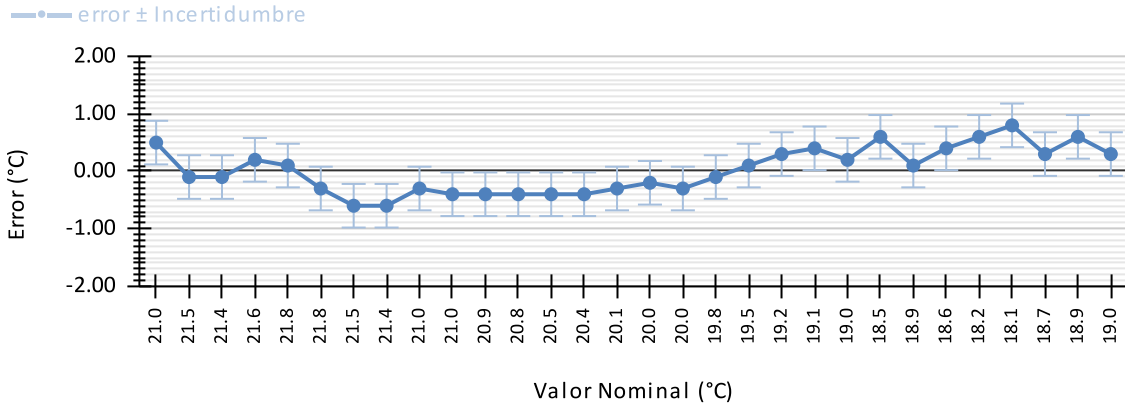

Certificado No.:

65550

Registrador de Temperatura y Humedad

Fecha de Calibración:

2026-01-07

HWA-SUNG-THERMO

Tabla 2.0: Lecturas de la HUMEDAD RELATIVA en el área de trabajo (%HR)

Tiempo (hh:mm:ss)	Humedad Relativa Patrón (%HR)	Humedad Relativa Calibrando (%HR)	Error (%HR)
2:30:00 PM	64.5	63.5	-1.00
2:31:00 PM	64.8	63.4	-1.40
2:32:00 PM	64.9	63.5	-1.40
2:33:00 PM	64.5	63.8	-0.70
2:34:00 PM	64.2	63.9	-0.30
2:35:00 PM	64.1	64.0	-0.10
2:36:00 PM	64.0	64.0	0.00
2:37:00 PM	63.8	64.1	0.30
2:38:00 PM	63.9	64.2	0.30
2:39:00 PM	63.7	64.5	0.80
2:40:00 PM	63.4	64.8	1.40
2:41:00 PM	63.8	64.9	1.10
2:42:00 PM	63.4	65.0	1.60
2:43:00 PM	63.0	65.1	2.10
2:44:00 PM	63.0	65.3	2.30
2:45:00 PM	62.9	65.8	2.90
2:46:00 PM	62.8	65.1	2.30
2:47:00 PM	62.4	65.4	3.00
2:48:00 PM	62.1	65.8	3.70
2:49:00 PM	62.4	65.2	2.80
2:50:00 PM	62.1	65.0	2.90
2:51:00 PM	62.0	65.0	3.00
2:52:00 PM	61.8	64.2	2.40
2:53:00 PM	61.4	64.0	2.60
2:54:00 PM	61.8	64.7	2.90
2:55:00 PM	62.0	64.8	2.80
2:56:00 PM	62.3	64.5	2.20
2:57:00 PM	62.8	64.0	1.20
2:58:00 PM	62.9	64.0	1.10
2:59:00 PM	63.1	63.9	0.80
Promedio	63.13	64.51	
Desviación	0.979	0.674	
Max	64.90	65.80	
Min	61.40	63.40	

Certificado No.:

65550

Registrador de Temperatura y Humedad

Fecha de Calibración:

2026-01-07

HWA-SUNG-THERMO

Curva de Calibración - TEMPERATURA

Curva de Calibración - % HUMEDAD RELATIVA