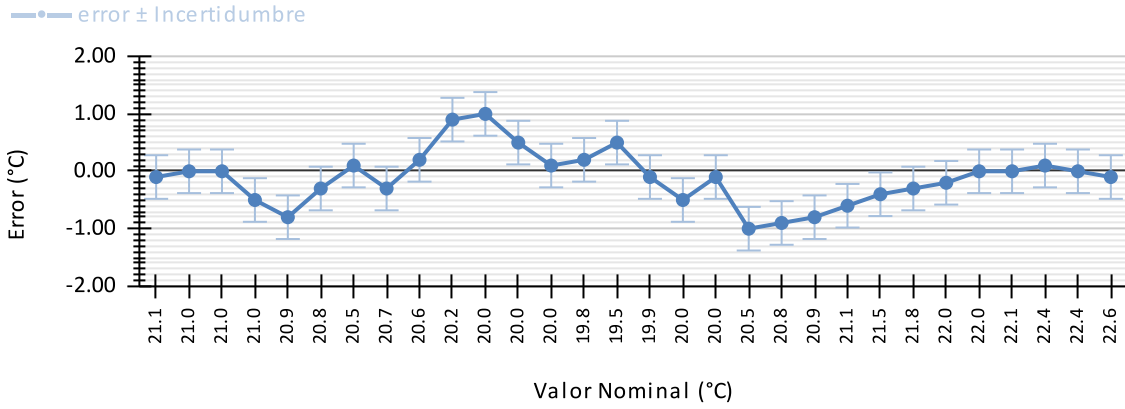

Certificado No.:

65550

Registrador de Temperatura y Humedad

Fecha de Calibración:

2026-01-27

\*\*\*\*\*

Tabla 2.0: Lecturas de la HUMEDAD RELATIVA en el área de trabajo (%HR)

Tiempo (hh:mm:ss)	Humedad Relativa Patrón (%HR)	Humedad Relativa Calibrando (%HR)	Error (%HR)
2:30:00 PM	64.2	63.3	-0.90
2:31:00 PM	64.1	63.1	-1.00
2:32:00 PM	64.0	62.5	-1.50
2:33:00 PM	64.0	62.8	-1.20
2:34:00 PM	63.8	62.9	-0.90
2:35:00 PM	63.9	62.4	-1.50
2:36:00 PM	63.5	62.7	-0.80
2:37:00 PM	63.2	62.5	-0.70
2:38:00 PM	63.1	63.0	-0.10
2:39:00 PM	63.0	63.0	0.00
2:40:00 PM	63.0	63.1	0.10
2:41:00 PM	62.9	63.2	0.30
2:42:00 PM	62.8	63.5	0.70
2:43:00 PM	62.7	63.5	0.80
2:44:00 PM	62.9	63.1	0.21
2:45:00 PM	62.9	63.2	0.30
2:46:00 PM	63.0	63.0	0.00
2:47:00 PM	63.0	63.0	0.00
2:48:00 PM	63.4	63.8	0.40
2:49:00 PM	63.2	63.9	0.70
2:50:00 PM	63.5	63.9	0.40
2:51:00 PM	63.9	63.8	-0.10
2:52:00 PM	64.0	63.3	-0.70
2:53:00 PM	64.1	63.2	-0.90
2:54:00 PM	64.2	63.1	-1.10
2:55:00 PM	64.2	63.0	-1.20
2:56:00 PM	64.8	62.8	-2.00
2:57:00 PM	64.9	62.5	-2.40
2:58:00 PM	65.1	62.4	-2.70
2:59:00 PM	65.5	62.3	-3.20
<b>Promedio</b>	<b>63.69</b>	<b>63.06</b>	
<b>Desviación</b>	<b>0.743</b>	<b>0.446</b>	
<b>Max</b>	<b>65.50</b>	<b>63.90</b>	
<b>Min</b>	<b>62.70</b>	<b>62.40</b>	

### Curva de Calibración - TEMPERATURA