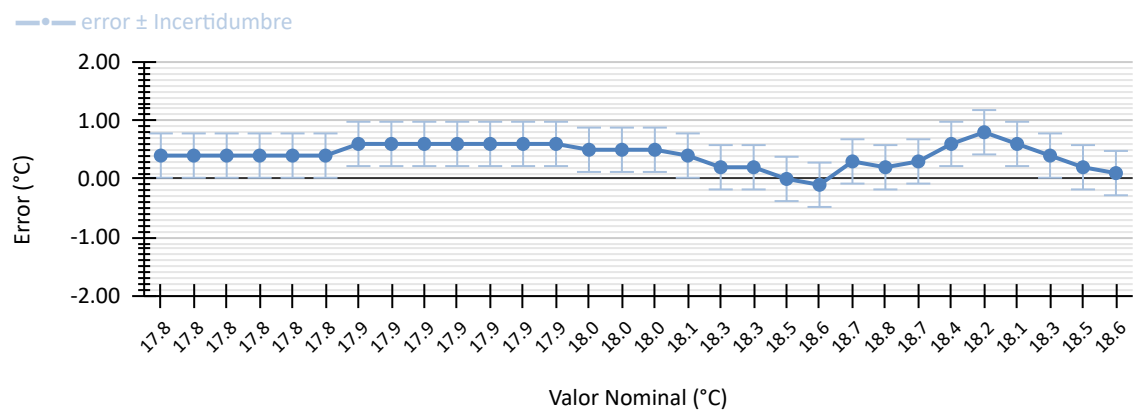

Certificado No.:

65581

Registrador de Temperatura y Humedad

Fecha de Calibración:

2026-01-28

TRACKLINK

Tabla 2.0: Lecturas de la HUMEDAD RELATIVA en el área de trabajo (%HR)

Tiempo (hh:mm:ss)	Humedad Relativa Patrón (%HR)	Humedad Relativa Calibrando (%HR)	Error (%HR)
8:45:00 AM	57.0	63.6	6.60
8:46:00 AM	56.5	63.6	7.10
8:47:00 AM	55.5	63.6	8.10
8:48:00 AM	55.0	63.6	8.60
8:49:00 AM	55.5	63.6	8.10
8:50:00 AM	54.5	63.6	9.10
8:51:00 AM	54.0	60.0	6.00
8:52:00 AM	53.5	60.0	6.50
8:53:00 AM	53.1	60.0	6.90
8:54:00 AM	53.1	60.0	6.90
8:55:00 AM	52.1	60.0	7.90
8:56:00 AM	53.1	58.9	5.80
8:57:00 AM	54.1	58.9	4.80
8:58:00 AM	55.1	58.9	3.80
8:59:00 AM	55.0	58.9	3.90
9:00:00 AM	54.0	58.9	4.90
9:01:00 AM	54.0	56.8	2.80
9:02:00 AM	53.0	56.8	3.80
9:03:00 AM	52.6	56.8	4.20
9:04:00 AM	52.6	56.8	4.20
9:05:00 AM	52.1	56.8	4.70
9:06:00 AM	52.1	53.7	1.60
9:07:00 AM	51.1	53.7	2.60
9:08:00 AM	52.1	53.7	1.60
9:09:00 AM	53.6	53.7	0.10
9:10:00 AM	54.1	53.7	-0.40
9:11:00 AM	54.1	55.3	1.20
9:12:00 AM	53.1	55.3	2.20
9:13:00 AM	53.1	55.3	2.20
9:14:00 AM	52.1	55.3	3.20
<b>Promedio</b>	<b>53.69</b>	<b>58.3</b>	
<b>Desviación</b>	<b>1.393</b>	<b>3.413</b>	
<b>Max</b>	<b>57.00</b>	<b>63.60</b>	
<b>Min</b>	<b>51.10</b>	<b>53.70</b>	

### Curva de Calibración - TEMPERATURA