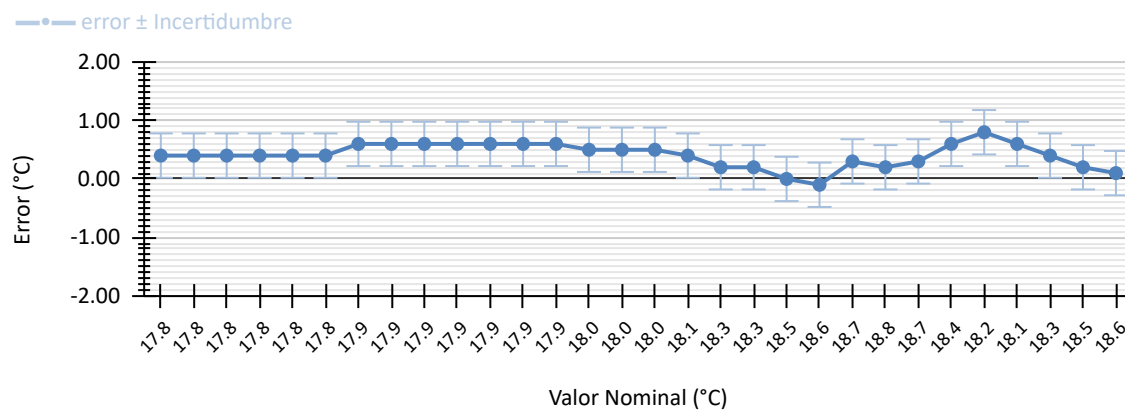

Certificado No.:

65581

Registrador de Temperatura y Humedad

Fecha de Calibración:

2026-01-28

TRACKLINK

Tabla 2.0: Lecturas de la HUMEDAD RELATIVA en el área de trabajo (%HR)

Tiempo (hh:mm:ss)	Humedad Relativa Patrón (%HR)	Humedad Relativa Calibrando (%HR)	Error (%HR)
8:45:00 AM	57.0	63.6	6.60
8:46:00 AM	56.5	63.6	7.10
8:47:00 AM	55.5	63.6	8.10
8:48:00 AM	55.0	63.6	8.60
8:49:00 AM	55.5	63.6	8.10
8:50:00 AM	54.5	63.6	9.10
8:51:00 AM	54.0	60.0	6.00
8:52:00 AM	53.5	60.0	6.50
8:53:00 AM	53.1	60.0	6.90
8:54:00 AM	53.1	60.0	6.90
8:55:00 AM	52.1	60.0	7.90
8:56:00 AM	53.1	58.9	5.80
8:57:00 AM	54.1	58.9	4.80
8:58:00 AM	55.1	58.9	3.80
8:59:00 AM	55.0	58.9	3.90
9:00:00 AM	54.0	58.9	4.90
9:01:00 AM	54.0	56.8	2.80
9:02:00 AM	53.0	56.8	3.80
9:03:00 AM	52.6	56.8	4.20
9:04:00 AM	52.6	56.8	4.20
9:05:00 AM	52.1	56.8	4.70
9:06:00 AM	52.1	53.7	1.60
9:07:00 AM	51.1	53.7	2.60
9:08:00 AM	52.1	53.7	1.60
9:09:00 AM	53.6	53.7	0.10
9:10:00 AM	54.1	53.7	-0.40
9:11:00 AM	54.1	55.3	1.20
9:12:00 AM	53.1	55.3	2.20
9:13:00 AM	53.1	55.3	2.20
9:14:00 AM	52.1	55.3	3.20
<b>Promedio</b>	<b>53.69</b>	<b>58.3</b>	
<b>Desviación</b>	<b>1.393</b>	<b>3.413</b>	
<b>Max</b>	<b>57.00</b>	<b>63.60</b>	
<b>Min</b>	<b>51.10</b>	<b>53.70</b>	

### Curva de Calibración - TEMPERATURA