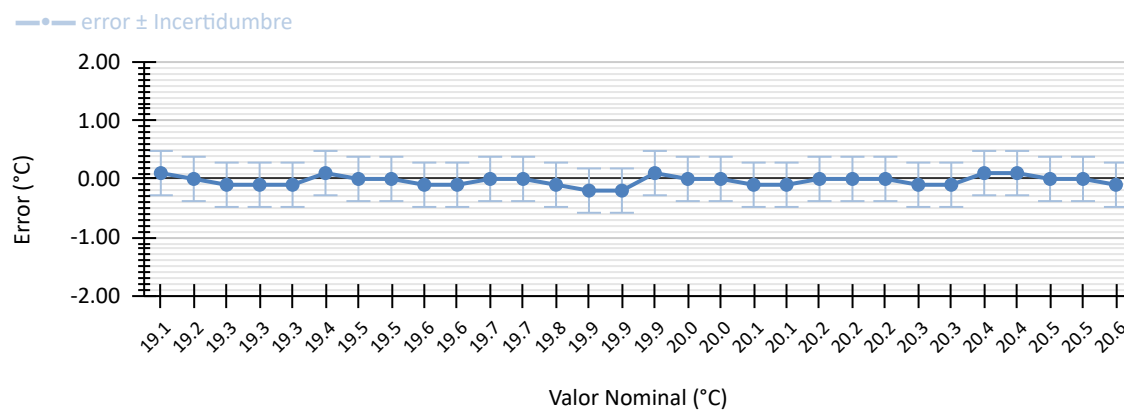

Certificado No.:

65591

Registrador de Temperatura y Humedad

Fecha de Calibración:

2026-01-28

TRACKLINK

Tabla 2.0: Lecturas de la HUMEDAD RELATIVA en el área de trabajo (%HR)

Tiempo (hh:mm:ss)	Humedad Relativa Patrón (%HR)	Humedad Relativa Calibrando (%HR)	Error (%HR)
10:30:00 AM	64.8	71.9	7.10
10:31:00 AM	64.8	71.9	7.10
10:32:00 AM	64.8	71.9	7.10
10:33:00 AM	64.8	71.9	7.10
10:34:00 AM	65.3	71.9	6.60
10:35:00 AM	64.8	70.9	6.10
10:36:00 AM	64.8	70.9	6.10
10:37:00 AM	65.3	70.9	5.60
10:38:00 AM	64.8	70.9	6.10
10:39:00 AM	64.8	70.9	6.10
10:40:00 AM	65.3	70.4	5.10
10:41:00 AM	65.3	70.4	5.10
10:42:00 AM	65.3	70.4	5.10
10:43:00 AM	65.3	70.4	5.10
10:44:00 AM	65.3	70.4	5.10
10:45:00 AM	65.3	69.4	4.10
10:46:00 AM	65.3	69.4	4.10
10:47:00 AM	65.3	69.4	4.10
10:48:00 AM	65.4	69.4	4.00
10:49:00 AM	64.9	69.4	4.50
10:50:00 AM	64.9	68.4	3.50
10:51:00 AM	64.9	68.4	3.50
10:52:00 AM	64.9	68.4	3.50
10:53:00 AM	64.9	68.4	3.50
10:54:00 AM	64.9	68.4	3.50
10:55:00 AM	64.9	67.4	2.50
10:56:00 AM	64.9	67.4	2.50
10:57:00 AM	64.9	67.4	2.50
10:58:00 AM	64.9	67.4	2.50
10:59:00 AM	64.9	67.4	2.50
Promedio	65.02	69.7	
Desviación	0.225	1.544	
Max	65.40	71.90	
Min	64.80	67.40	

Certificado No.:

65591

Registrador de Temperatura y Humedad

Fecha de Calibración:

2026-01-28

TRACKLINK

Curva de Calibración - TEMPERATURA

Curva de Calibración - % HUMEDAD RELATIVA