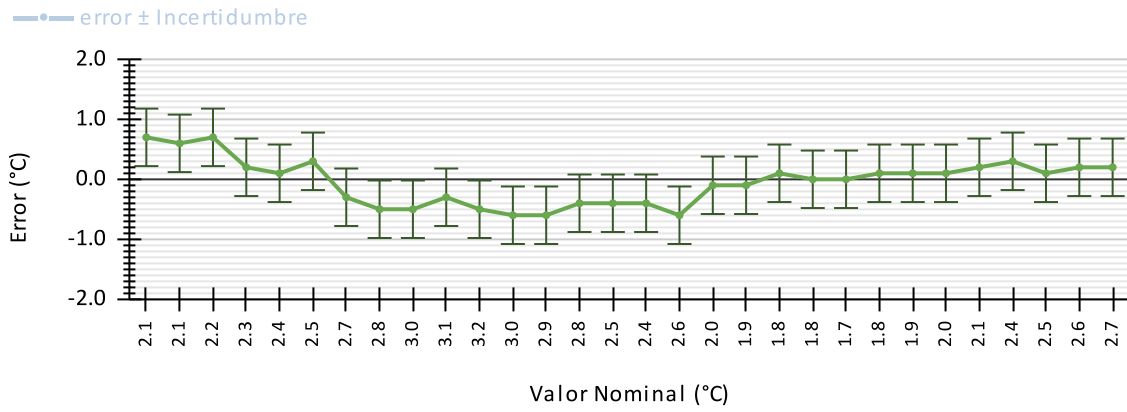

Tiempo (hh:mm:ss)	Temperatura Patrón (°C)	Temperatura Calibrando (°C)	Error (°C)
11:00:00 AM	2.1	2.8	0.7
11:01:00 AM	2.1	2.7	0.6
11:02:00 AM	2.2	2.9	0.7
11:03:00 AM	2.3	2.5	0.2
11:04:00 AM	2.4	2.5	0.1
11:05:00 AM	2.5	2.8	0.3
11:06:00 AM	2.7	2.4	-0.3
11:07:00 AM	2.8	2.3	-0.5
11:08:00 AM	3.0	2.5	-0.5
11:09:00 AM	3.1	2.8	-0.3
11:10:00 AM	3.2	2.7	-0.5
11:11:00 AM	3.0	2.4	-0.6
11:12:00 AM	2.9	2.3	-0.6
11:13:00 AM	2.8	2.4	-0.4
11:14:00 AM	2.5	2.1	-0.4
11:15:00 AM	2.4	2.0	-0.4
11:16:00 AM	2.6	2.0	-0.6
11:17:00 AM	2.0	1.9	-0.1
11:18:00 AM	1.9	1.8	-0.1
11:19:00 AM	1.8	1.9	0.1
11:20:00 AM	1.8	1.8	0.0
11:21:00 AM	1.7	1.7	0.0
11:22:00 AM	1.8	1.9	0.1
11:23:00 AM	1.9	2.0	0.1
11:24:00 AM	2.0	2.1	0.1
11:25:00 AM	2.1	2.3	0.2
11:26:00 AM	2.4	2.7	0.3
11:27:00 AM	2.5	2.6	0.1
11:28:00 AM	2.6	2.8	0.2
11:29:00 AM	2.7	2.9	0.2
<b>Promedio</b>	<b>2.4</b>	<b>2.4</b>	
<b>Desviación</b>	<b>0.432</b>	<b>0.374</b>	
<b>Max</b>	<b>3.20</b>	<b>2.90</b>	
<b>Min</b>	<b>1.70</b>	<b>1.70</b>	

### Curva de Calibración - TEMPERATURA 2°C