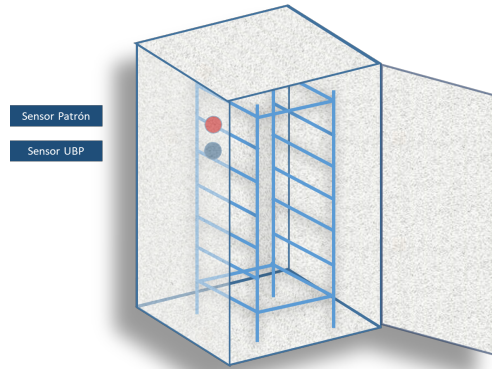

Certificado No.:

66912

Registrador de Temperatura y Humedad

Fecha de Calibración:

2026-03-06

DONGIN THERMO

UBICACION DE EQUIPOS PATRON

Tabla 1.0: Lecturas de la TEMPERATURA en el área de trabajo (°C)