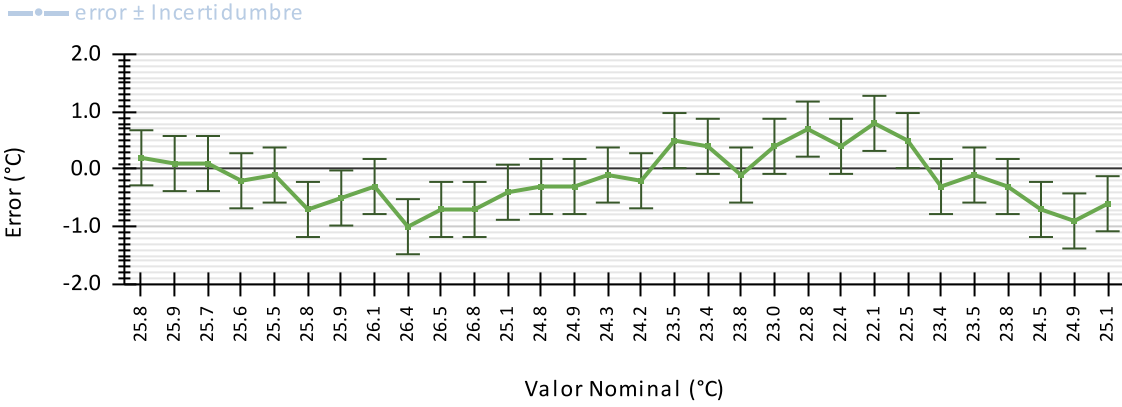

Certificado No.:

66912

Registrador de Temperatura y Humedad

Fecha de Calibración:

2026-03-06

DONGIN THERMO

Curva de Calibración - TEMPERATURA