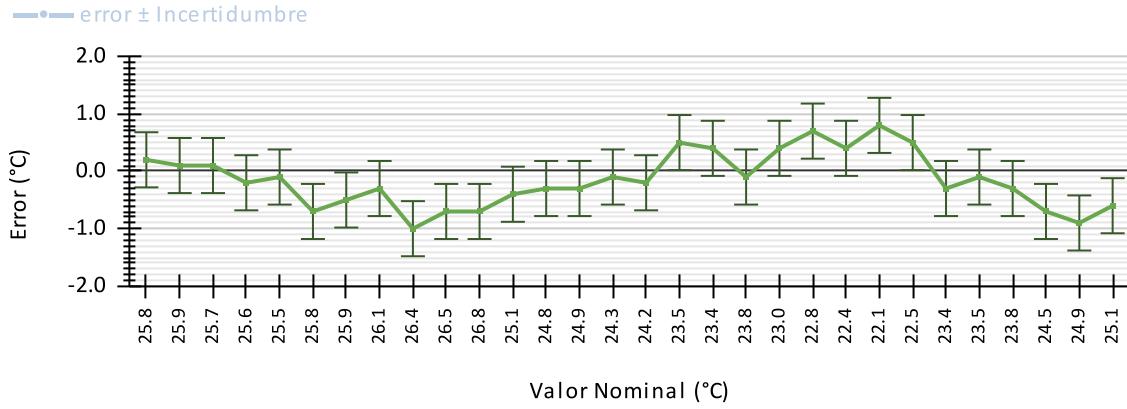

Certificado No.:

66912

Registrador de Temperatura y Humedad

Fecha de Calibración:

2026-03-06

DONGIN THERMO

Curva de Calibración - TEMPERATURA