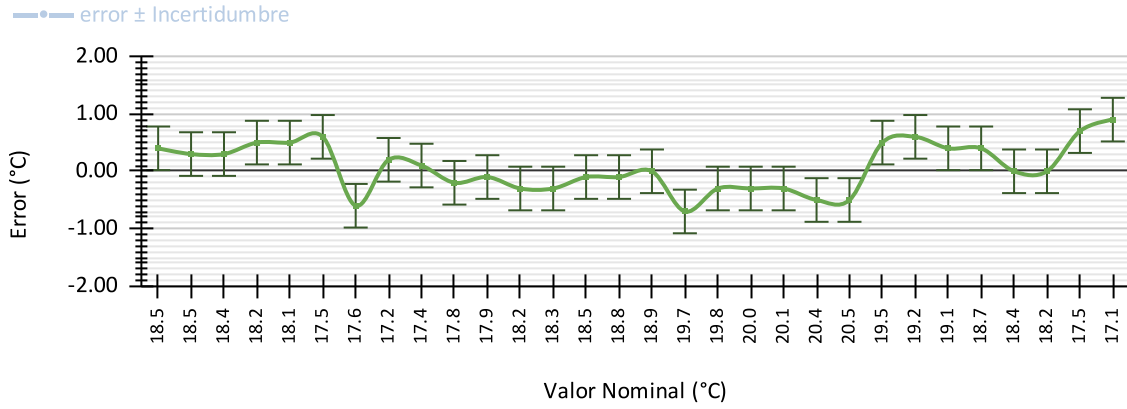

Certificado No.:

66948

Registrador de Temperatura y Humedad

Fecha de Calibración:

2026-03-10

\*\*\*\*\*

Tabla 2.0: Lecturas de la HUMEDAD RELATIVA en el área de trabajo (%HR)

Tiempo (hh:mm:ss)	Humedad Relativa Patrón (%HR)	Humedad Relativa Calibrando (%HR)	Error (%HR)
8:03:00 AM	69.8	66.5	-3.30
8:04:00 AM	69.7	66.8	-2.90
8:05:00 AM	69.4	66.9	-2.50
8:06:00 AM	69.5	67.2	-2.30
8:07:00 AM	69.2	67.2	-2.00
8:08:00 AM	68.8	66.4	-2.40
8:09:00 AM	68.4	66.5	-1.90
8:10:00 AM	68.2	66.1	-2.10
8:11:00 AM	68.1	66.0	-2.10
8:12:00 AM	68.0	67.1	-0.90
8:13:00 AM	67.5	67.2	-0.30
8:14:00 AM	67.8	67.2	-0.60
8:15:00 AM	67.9	67.3	-0.60
8:16:00 AM	68.4	66.8	-1.60
8:17:00 AM	67.9	66.5	-1.40
8:18:00 AM	67.4	66.8	-0.60
8:19:00 AM	66.8	66.1	-0.70
8:20:00 AM	66.4	65.4	-1.00
8:21:00 AM	66.1	65.2	-0.90
8:22:00 AM	66.0	65.8	-0.20
8:23:00 AM	65.4	65.7	0.30
8:24:00 AM	65.2	65.1	-0.10
8:25:00 AM	65.3	64.8	-0.50
8:26:00 AM	65.8	64.7	-1.10
8:27:00 AM	64.8	64.2	-0.60
8:28:00 AM	64.5	64.0	-0.50
8:29:00 AM	64.8	64.0	-0.80
8:30:00 AM	64.9	63.4	-1.50
8:31:00 AM	65.1	63.5	-1.60
8:32:00 AM	65.8	63.8	-2.00
<b>Promedio</b>	<b>67.10</b>	<b>65.81</b>	
<b>Desviación</b>	<b>1.691</b>	<b>1.251</b>	
<b>Max</b>	<b>69.80</b>	<b>67.30</b>	
<b>Min</b>	<b>64.50</b>	<b>63.40</b>	

### Curva de Calibración - TEMPERATURA