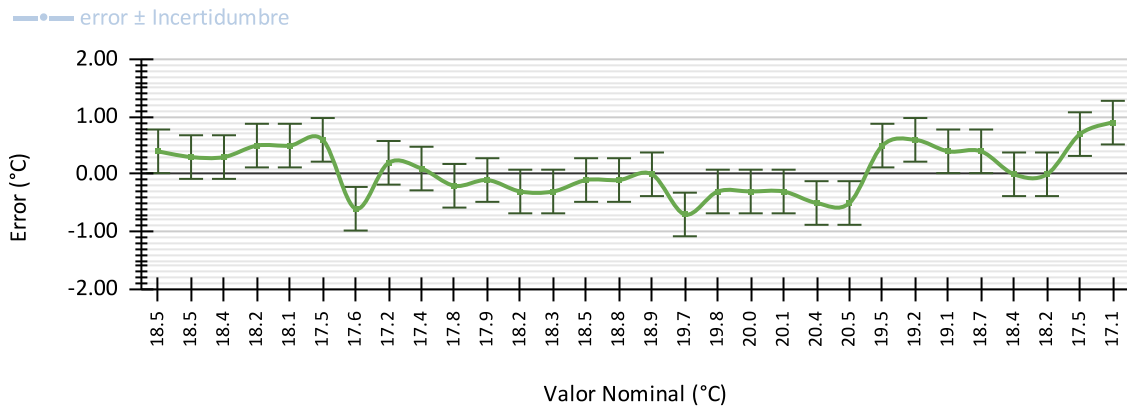

Certificado No.:

66948

Registrador de Temperatura y Humedad

Fecha de Calibración:

2026-03-10

\*\*\*\*\*

Tabla 2.0: Lecturas de la HUMEDAD RELATIVA en el área de trabajo (%HR)

Tiempo (hh:mm:ss)	Humedad Relativa Patrón (%HR)	Humedad Relativa Calibrando (%HR)	Error (%HR)
8:03:00 AM	69.8	66.5	-3.30
8:04:00 AM	69.7	66.8	-2.90
8:05:00 AM	69.4	66.9	-2.50
8:06:00 AM	69.5	67.2	-2.30
8:07:00 AM	69.2	67.2	-2.00
8:08:00 AM	68.8	66.4	-2.40
8:09:00 AM	68.4	66.5	-1.90
8:10:00 AM	68.2	66.1	-2.10
8:11:00 AM	68.1	66.0	-2.10
8:12:00 AM	68.0	67.1	-0.90
8:13:00 AM	67.5	67.2	-0.30
8:14:00 AM	67.8	67.2	-0.60
8:15:00 AM	67.9	67.3	-0.60
8:16:00 AM	68.4	66.8	-1.60
8:17:00 AM	67.9	66.5	-1.40
8:18:00 AM	67.4	66.8	-0.60
8:19:00 AM	66.8	66.1	-0.70
8:20:00 AM	66.4	65.4	-1.00
8:21:00 AM	66.1	65.2	-0.90
8:22:00 AM	66.0	65.8	-0.20
8:23:00 AM	65.4	65.7	0.30
8:24:00 AM	65.2	65.1	-0.10
8:25:00 AM	65.3	64.8	-0.50
8:26:00 AM	65.8	64.7	-1.10
8:27:00 AM	64.8	64.2	-0.60
8:28:00 AM	64.5	64.0	-0.50
8:29:00 AM	64.8	64.0	-0.80
8:30:00 AM	64.9	63.4	-1.50
8:31:00 AM	65.1	63.5	-1.60
8:32:00 AM	65.8	63.8	-2.00
<b>Promedio</b>	<b>67.10</b>	<b>65.81</b>	
<b>Desviación</b>	<b>1.691</b>	<b>1.251</b>	
<b>Max</b>	<b>69.80</b>	<b>67.30</b>	
<b>Min</b>	<b>64.50</b>	<b>63.40</b>	

### Curva de Calibración - TEMPERATURA