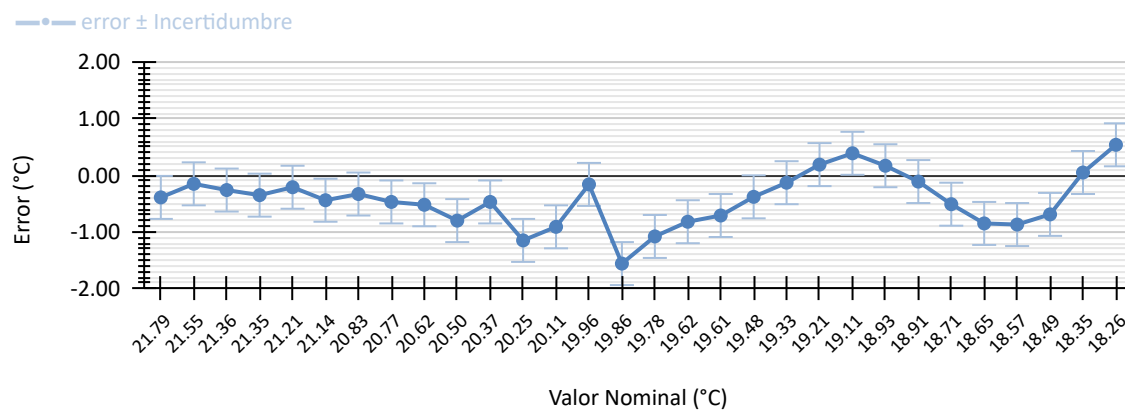

Certificado No.:

67072

Registrador de Temperatura y Humedad

Fecha de Calibración:

2026-03-12

TRACKLINK

Tabla 2.0: Lecturas de la HUMEDAD RELATIVA en el área de trabajo (%HR)

Tiempo (hh:mm:ss)	Humedad Relativa Patrón (%HR)	Humedad Relativa Calibrando (%HR)	Error (%HR)
3:15:00 PM	56.77	58.90	2.13
3:16:00 PM	56.87	58.80	1.93
3:17:00 PM	56.47	58.50	2.03
3:18:00 PM	56.37	58.40	2.03
3:19:00 PM	56.27	58.40	2.13
3:20:00 PM	55.77	58.20	2.43
3:21:00 PM	56.07	58.30	2.23
3:22:00 PM	55.77	58.20	2.43
3:23:00 PM	55.67	57.90	2.23
3:24:00 PM	55.47	57.80	2.33
3:25:00 PM	55.27	57.50	2.23
3:26:00 PM	55.27	57.40	2.13
3:27:00 PM	54.97	57.40	2.43
3:28:00 PM	54.77	57.20	2.43
3:29:00 PM	54.47	57.30	2.83
3:30:00 PM	54.27	56.90	2.63
3:31:00 PM	54.07	56.80	2.73
3:32:00 PM	54.17	56.50	2.33
3:33:00 PM	53.77	56.40	2.63
3:34:00 PM	53.67	56.40	2.73
3:35:00 PM	53.37	56.20	2.83
3:36:00 PM	53.07	56.30	3.23
3:37:00 PM	53.17	56.10	2.93
3:38:00 PM	52.77	55.90	3.13
3:39:00 PM	52.67	55.80	3.13
3:40:00 PM	52.47	55.70	3.23
3:41:00 PM	52.37	55.40	3.03
3:42:00 PM	52.27	55.40	3.13
3:43:00 PM	52.07	55.30	3.23
3:44:00 PM	52.37	54.60	2.23
Promedio	54.43	57.00	
Desviación	1.528	1.186	
Max	56.87	58.90	
Min	52.07	55.30	

Certificado No.:

67072

Registrador de Temperatura y Humedad

Fecha de Calibración:

2026-03-12

TRACKLINK

Curva de Calibración - TEMPERATURA

Curva de Calibración - % HUMEDAD RELATIVA