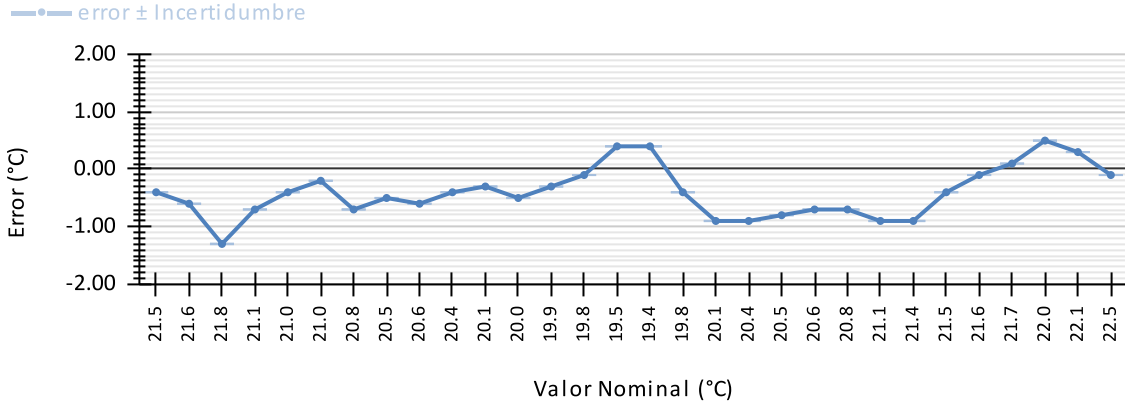

Certificado No.:

67229

Registrador de Temperatura y Humedad

Fecha de Calibración:

2026-03-17

Tabla 1.0: Lecturas de la TEMPERATURA en el área de trabajo (°C)

Tiempo (hh:mm:ss)	Temperatura Patrón (°C)	Temperatura Calibrando (°C)	Error (°C)
2:30:00 PM	21.5	21.1	-0.40
2:31:00 PM	21.6	21.0	-0.60
2:32:00 PM	21.8	20.5	-1.30
2:33:00 PM	21.1	20.4	-0.70
2:34:00 PM	21.0	20.6	-0.40
2:35:00 PM	21.0	20.8	-0.20
2:36:00 PM	20.8	20.1	-0.70
2:37:00 PM	20.5	20.0	-0.50
2:38:00 PM	20.6	20.0	-0.60
2:39:00 PM	20.4	20.0	-0.40
2:40:00 PM	20.1	19.8	-0.30
2:41:00 PM	20.0	19.5	-0.50
2:42:00 PM	19.9	19.6	-0.30
2:43:00 PM	19.8	19.7	-0.10
2:44:00 PM	19.5	19.9	0.40
2:45:00 PM	19.4	19.8	0.40
2:46:00 PM	19.8	19.4	-0.40
2:47:00 PM	20.1	19.2	-0.90
2:48:00 PM	20.4	19.5	-0.90
2:49:00 PM	20.5	19.7	-0.80
2:50:00 PM	20.6	19.9	-0.70
2:51:00 PM	20.8	20.1	-0.70
2:52:00 PM	21.1	20.2	-0.90
2:53:00 PM	21.4	20.5	-0.90
2:54:00 PM	21.5	21.1	-0.40
2:55:00 PM	21.6	21.5	-0.10
2:56:00 PM	21.7	21.8	0.10
2:57:00 PM	22.0	22.5	0.50
2:58:00 PM	22.1	22.4	0.30
2:59:00 PM	22.5	22.4	-0.10
Promedio	20.84	20.43	
Desviación	0.816	0.923	
Max	22.50	22.50	
Min	19.40	19.20	

Certificado No.:

67229

Registrador de Temperatura y Humedad

Fecha de Calibración:

2026-03-17

Curva de Calibración - TEMPERATURA

Curva de Calibración - % HUMEDAD RELATIVA