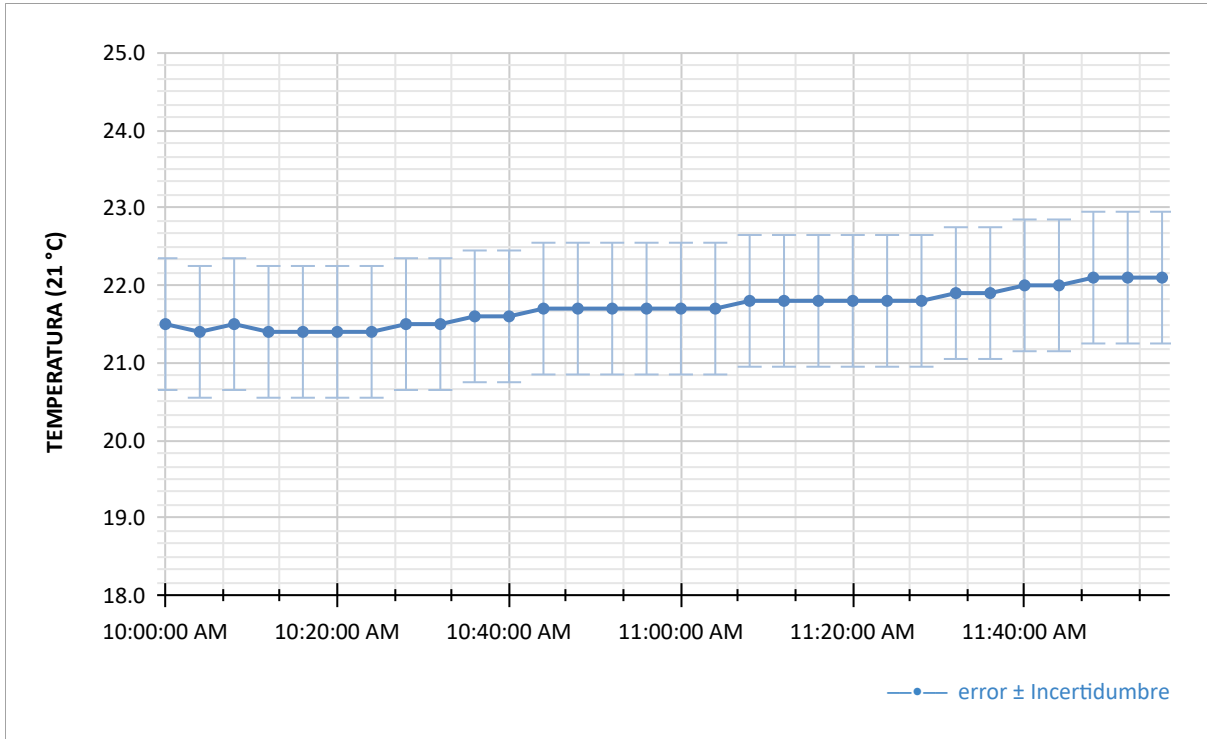

Certificado No.: 68099
Fecha de Calibración: 2026-04-09

Equipo (Instrument): Termostato + Sensor
Marca (Brand): QE Quality

Fin del Certificado (End of Certificate)