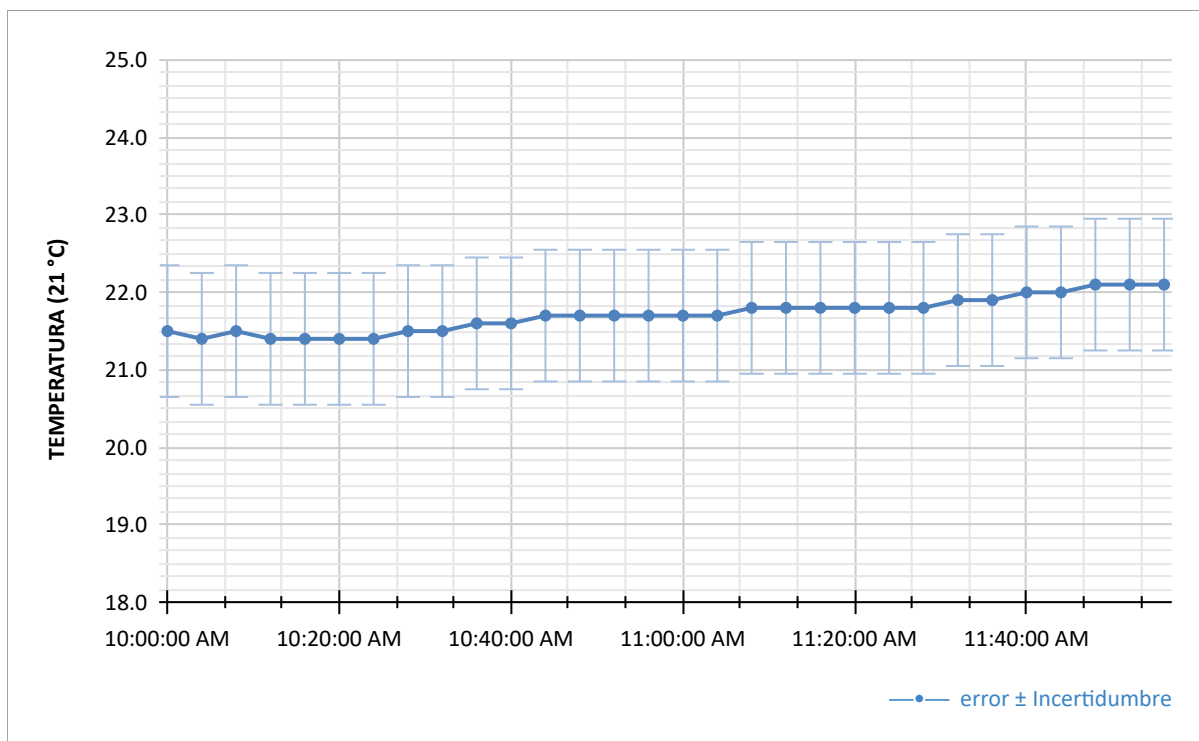

Certificado No.: 68099
Fecha de Calibración: 2026-04-09

Equipo (Instrument): Termostato + Sensor
Marca (Brand): QE Quality

Fin del Certificado (End of Certificate)