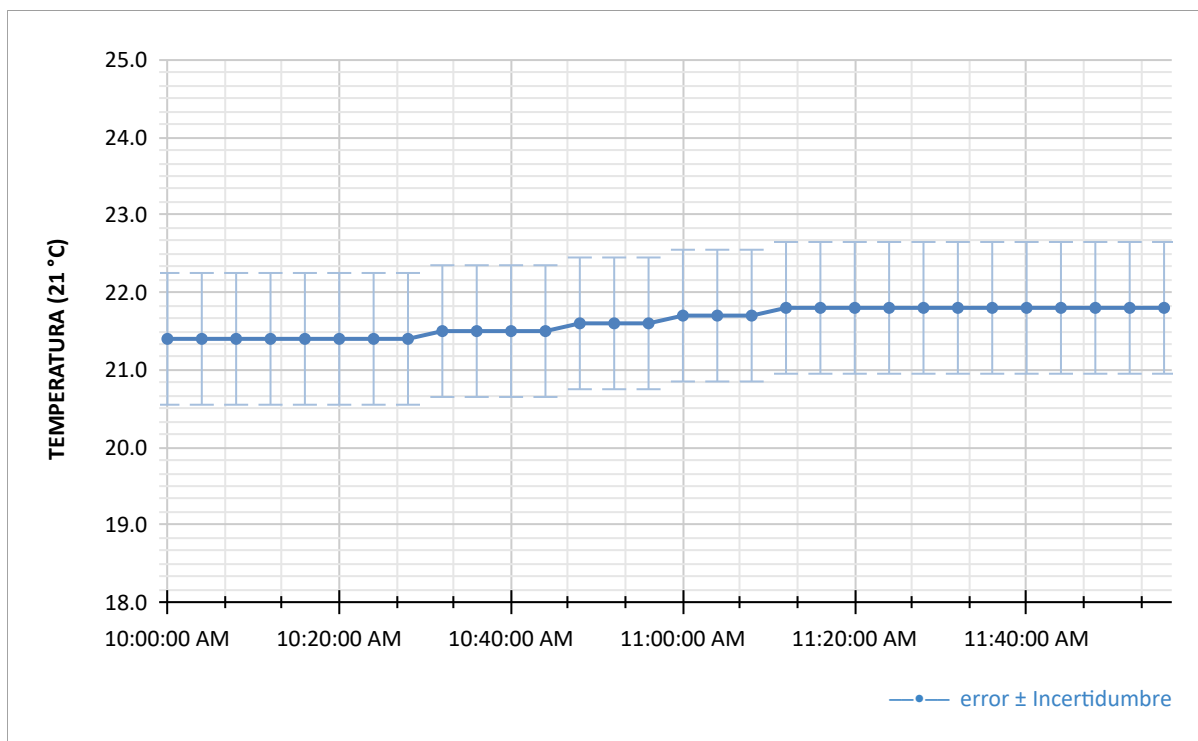

Certificado No.: 68100
Fecha de Calibración: 2026-04-09

Equipo (Instrument): Termostato + Sensor
Marca (Brand): QE Quality

Fin del Certificado (End of Certificate)